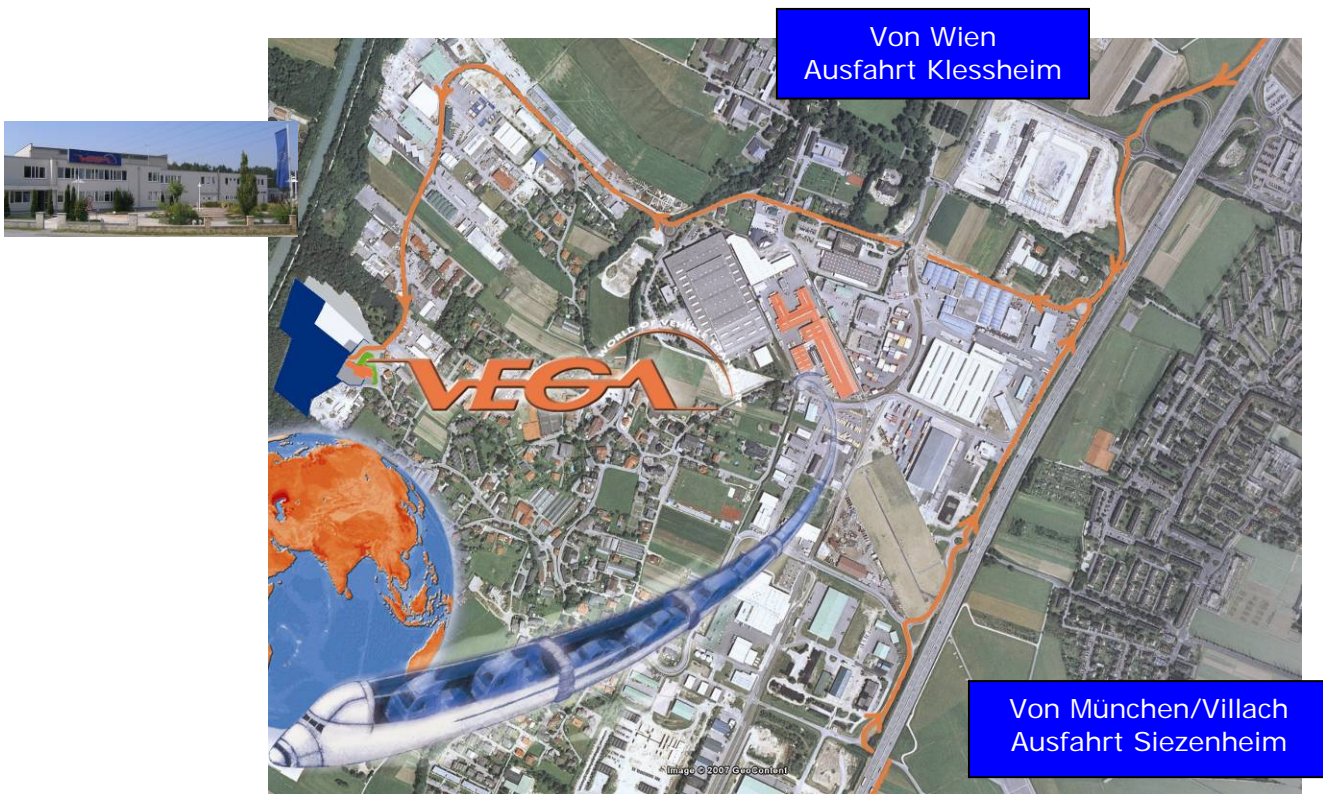

Areal Informationen Vega Salzburg

Exakte Adresse:

Vega International Car Transport & Logistic Trading GmbH
Bayernstraße 54
A-5071 Siezenheim

GPS Koordinaten: 12°58'48" / 47°48'52"

Operativer Kontakt bei Anlieferung & Abholung:

Mr. Edtmaier Siegfried
Tel.: +43 / 662 / 436280 – 150
Fax: +43 / 662 / 436280 – 49
Email: compound.salzburg@vegatrans.com
siegfried.edtmaier@vegatrans.com

Öffnungszeiten Montag bis Freitag von 08:00 bis 18:00 o'clock

Anfahrt:

Kommend aus München (A1/E55/E60) oder Villach (A10/E55),

folgen Sie der Autobahn A1 Richtung München, Ausfahrt Siezenheim Gewerbegebiet (direkt nach Ausfahrt Flughafen/Wals), dem Straßenverlauf parallel zur Autobahn bis zum 2. Kreisverkehr folgen, 2. Ausfahrt links ( ), weiter bis zum nächsten Kreisverkehr, diesen verlassen Sie bei der ersten Ausfahrt rechts ( ), der Straße weiter bis zur Firma folgen.

Kommen aus Wien (A1/E55/E60),

Nehmen Sie die Ausfahrt Klessheim, direkt nach dem kurzen Tunnel. Beim ersten Kreisverkehr gerade aus ( ), weiter bis zum nächsten Kreisverkehr, hier die erste Ausfahrt rechts ( ). Folgen sie dem Straßenverlauf bis zum nächsten Kreisverkehr, auch hier wieder die erste Ausfahrt rechts ( ), der Straße weiter bis zur Firma folgen.

Grafische Übersicht:

Von Wien
Ausfahrt Klessheim

Von München/Villach
Ausfahrt Siezenheim